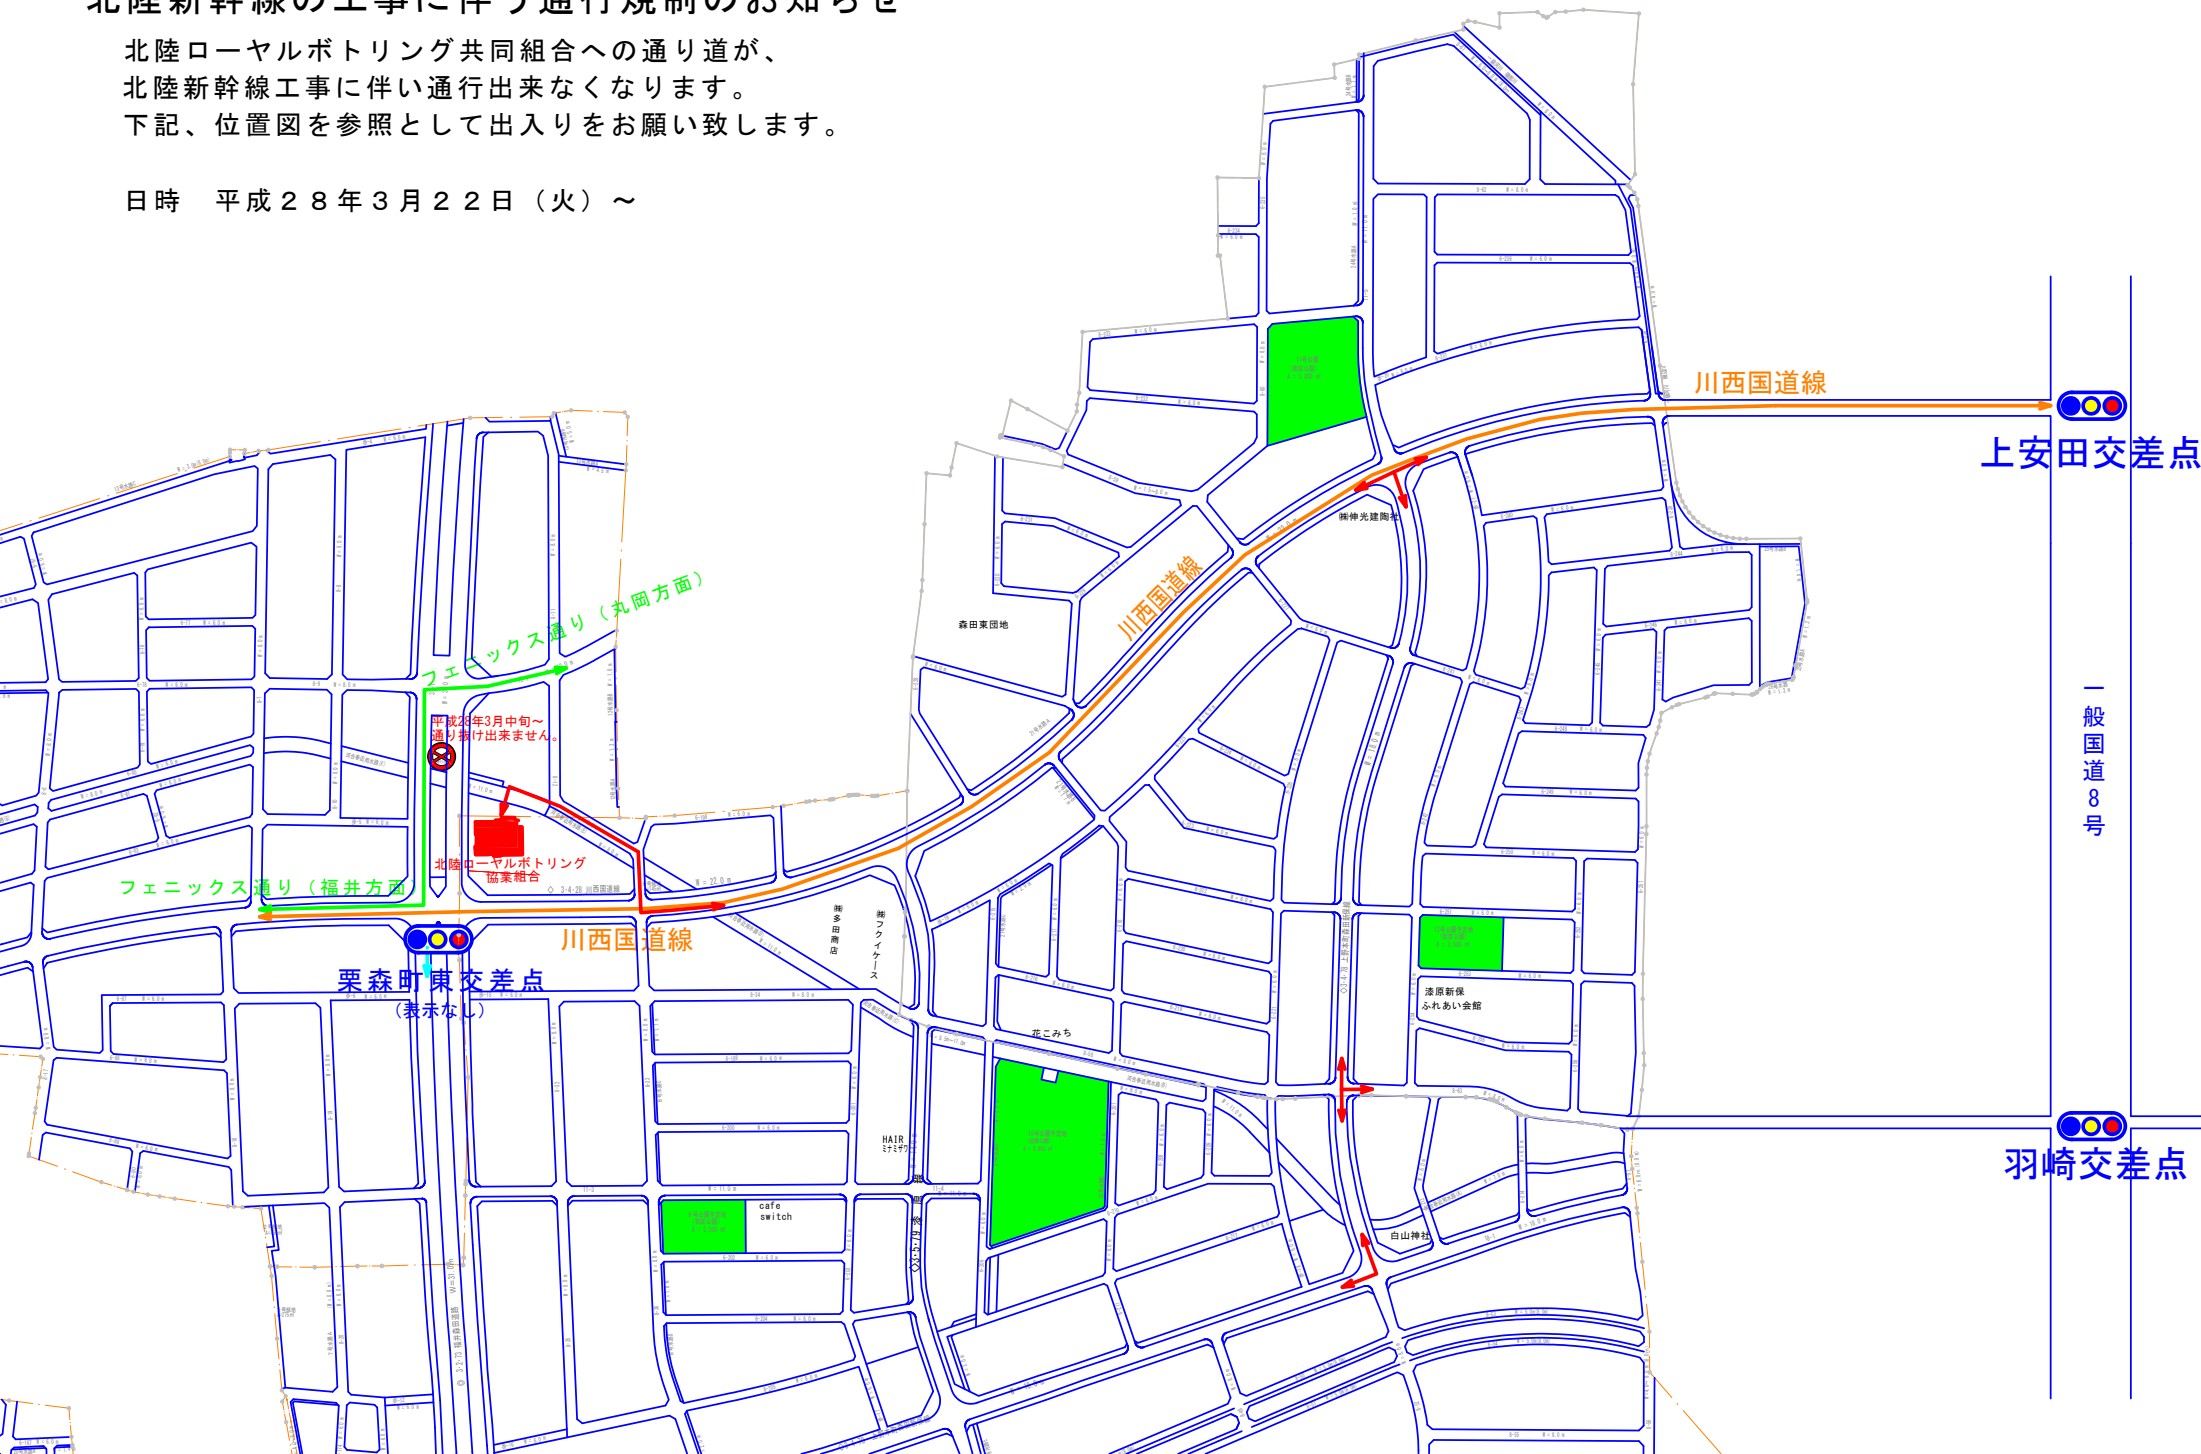

# 北陸新幹線の工事に伴う通行規制のお知らせ

北陸ローヤルボトリング共同組合への通り道が、  
北陸新幹線工事に伴い通行出来なくなります。  
下記、位置図を参照として出入りをお願い致します。

日時 平成28年3月22日(火)～

フェニックス通り (丸岡方面)

平成28年3月中旬～  
通り抜け出来ません。

北陸ローヤルボトリング  
協業組合

フェニックス通り (福井方面)

川西国道線

栗森町東交差点

(表示なし)

川西国道線

上安田交差点

一般国道8号

羽崎交差点